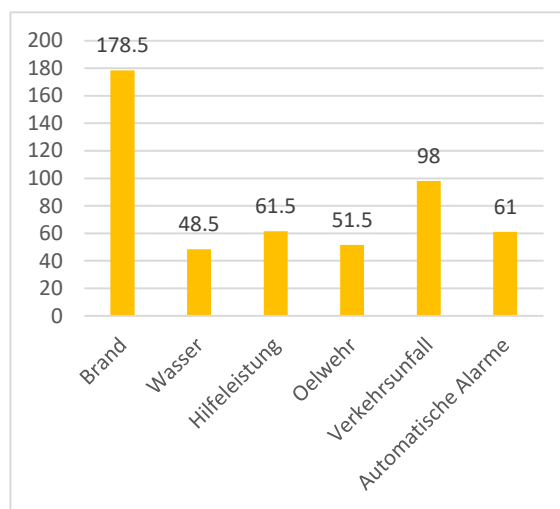

Einsatz-Statistiken 2021

Geleistete Einsätze: 25
Geleistete Einsatzstunden: 499

Einsätze Tag/Nacht:

Einsätze pro Einsatzart:

Einsatzstunden pro Einsatzart:

Einsätze pro Monat:

Einsätze pro Wochentag: