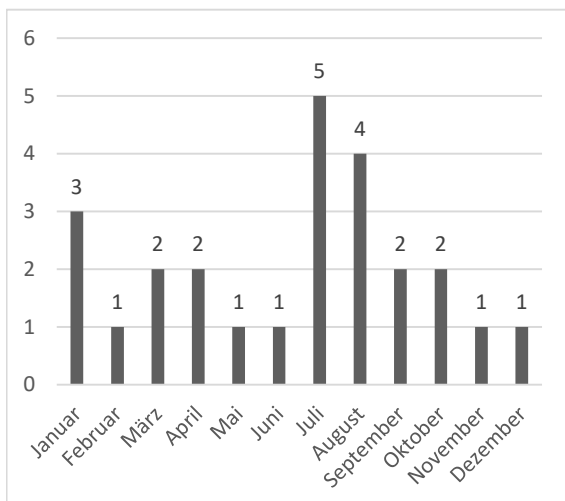

Einsatz-Statistiken 2021

Geleistete Einsätze: 25
Geleistete Einsatzstunden: 499

Einsätze Tag/Nacht:

Einsätze pro Einsatzart:

Einsatzstunden pro Einsatzart:

Einsätze pro Monat:

Einsätze pro Wochentag: