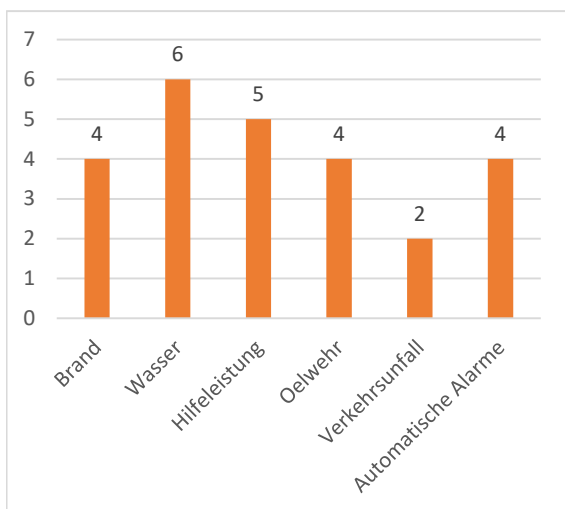

Einsatz-Statistiken 2021

Geleistete Einsätze: 25
Geleistete Einsatzstunden: 499

Einsätze Tag/Nacht:

Einsätze pro Einsatzart:

Einsatzstunden pro Einsatzart:

Einsätze pro Monat:

Einsätze pro Wochentag: