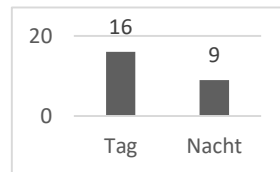

Einsatz-Statistiken 2021

Geleistete Einsätze: 25
Geleistete Einsatzstunden: 499

Einsätze Tag/Nacht:

Einsätze pro Einsatzart:

Einsatzstunden pro Einsatzart:

Einsätze pro Monat:

Einsätze pro Wochentag: