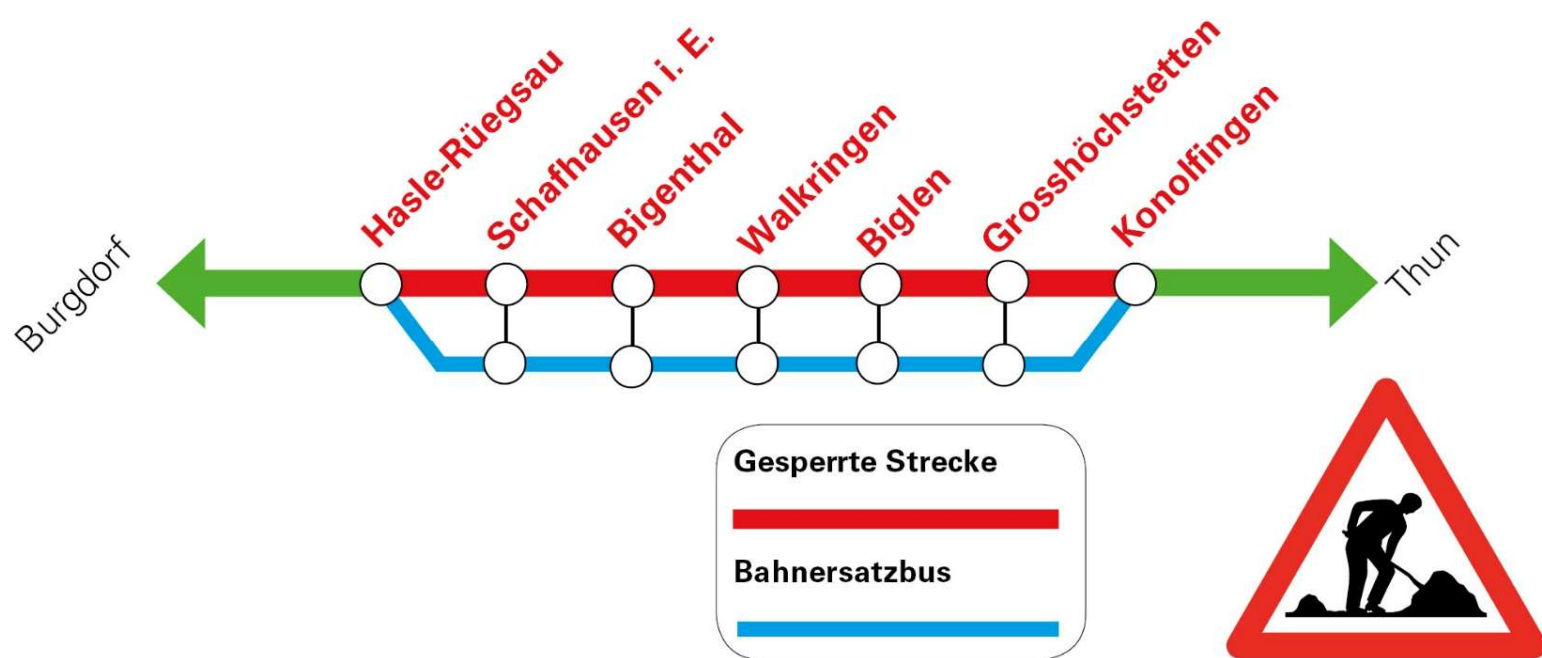

Bus statt Bahn

Konolfingen – Halse-Rüegsau

Nächte SO/MO – DO/FR,
3./4. März – 28./29. März 2019
jeweils ab 21.50 Uhr bis Betriebsschluss

Die Strecke zwischen Konolfingen und Hasle-Rüegsau ist wegen Bauarbeiten gesperrt.

Es verkehren Bahnersatzbusse mit geänderten Fahrzeiten und Halteorten nach einem Spezialfahrplan.

Bitte prüfen Sie Ihre Verbindung im Online-Fahrplan.

Wir danken Ihnen für Ihr Verständnis.