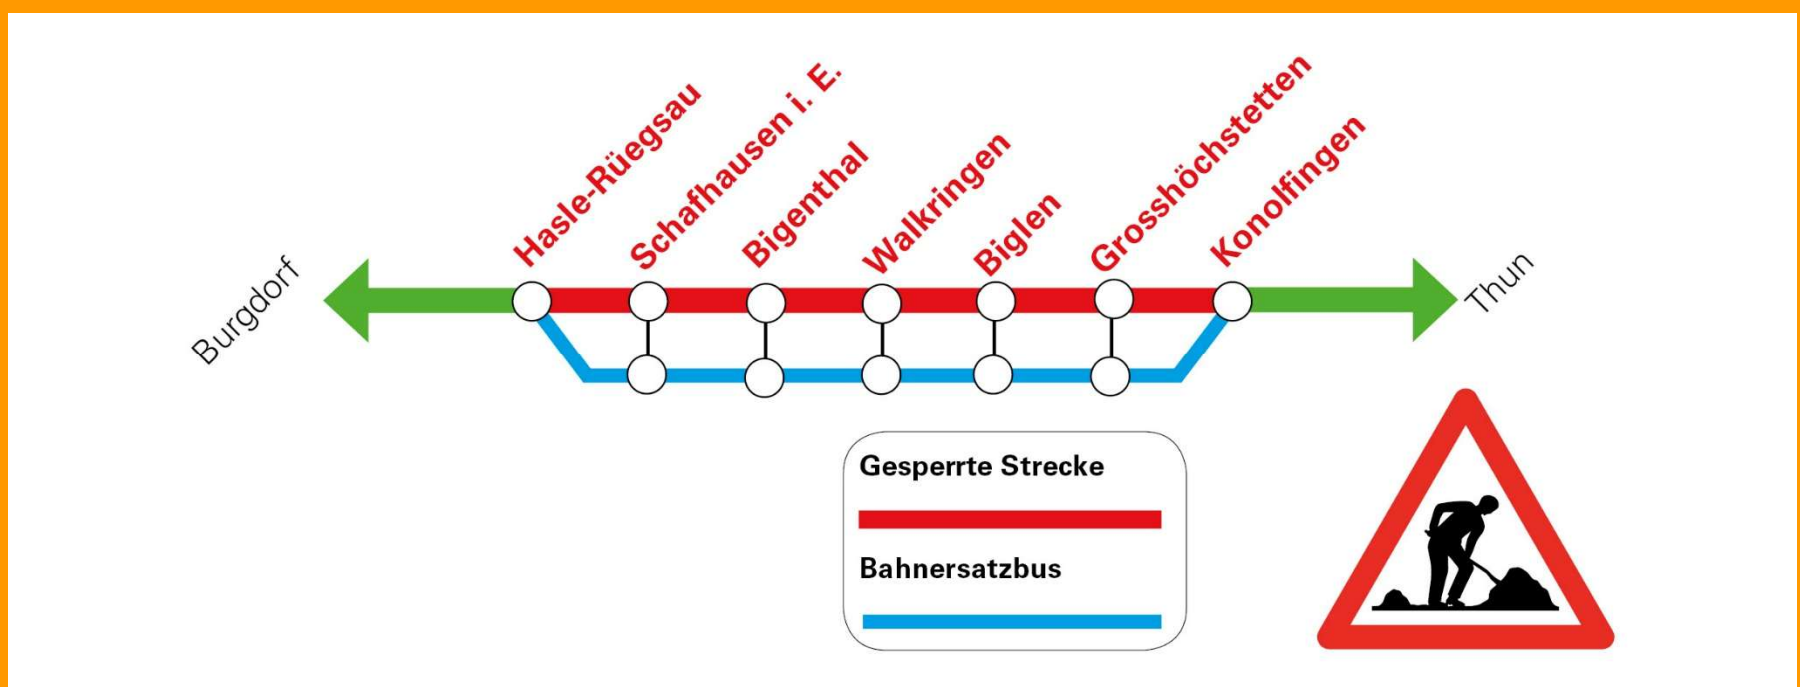

Bus statt Bahn

Konolfingen – Hasle-Rüegsau

Nacht DI/MI, 19./20. Februar 2019
ab 21.50 Uhr bis Betriebsschluss

Die Strecke zwischen Konolfingen und Hasle-Rüegsau ist wegen Bauarbeiten gesperrt.

Es verkehren Bahnersatzbusse mit geänderten Fahrzeiten und Halteorten nach einem Spezialfahrplan.

Bitte prüfen Sie Ihre Verbindung im Online-Fahrplan.

Wir danken Ihnen für Ihr Verständnis.